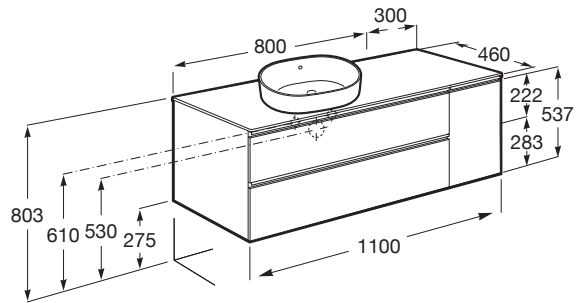

THE GAP

Mueble base de dos cajones para lavabo de sobre encimera izquierda

MEDIDAS

Longitud	1100 mm
Anchura	460 mm
Altura	537 mm

COLORES Y ACABADOS

PVPR (IVA INCLUIDO)

905,08 €

DIBUJOS TÉCNICOS

CARACTERÍSTICAS

Mueble base de dos cajones para lavabo de sobre encimera en posición izquierda compatible. No incluye lavabo ni grifería.

Apertura mano izquierda

Combinación de puertas y cajones: 1 Puerta y 2 Cajones

Configuración de orificios: Sin agujeros

Estructura del mueble: Combinación de puertas y cajones

Material: Aglomerado

Material de la repisa: Aglomerado

Posición de la grifería: Central

Posición del lavabo: Izquierda